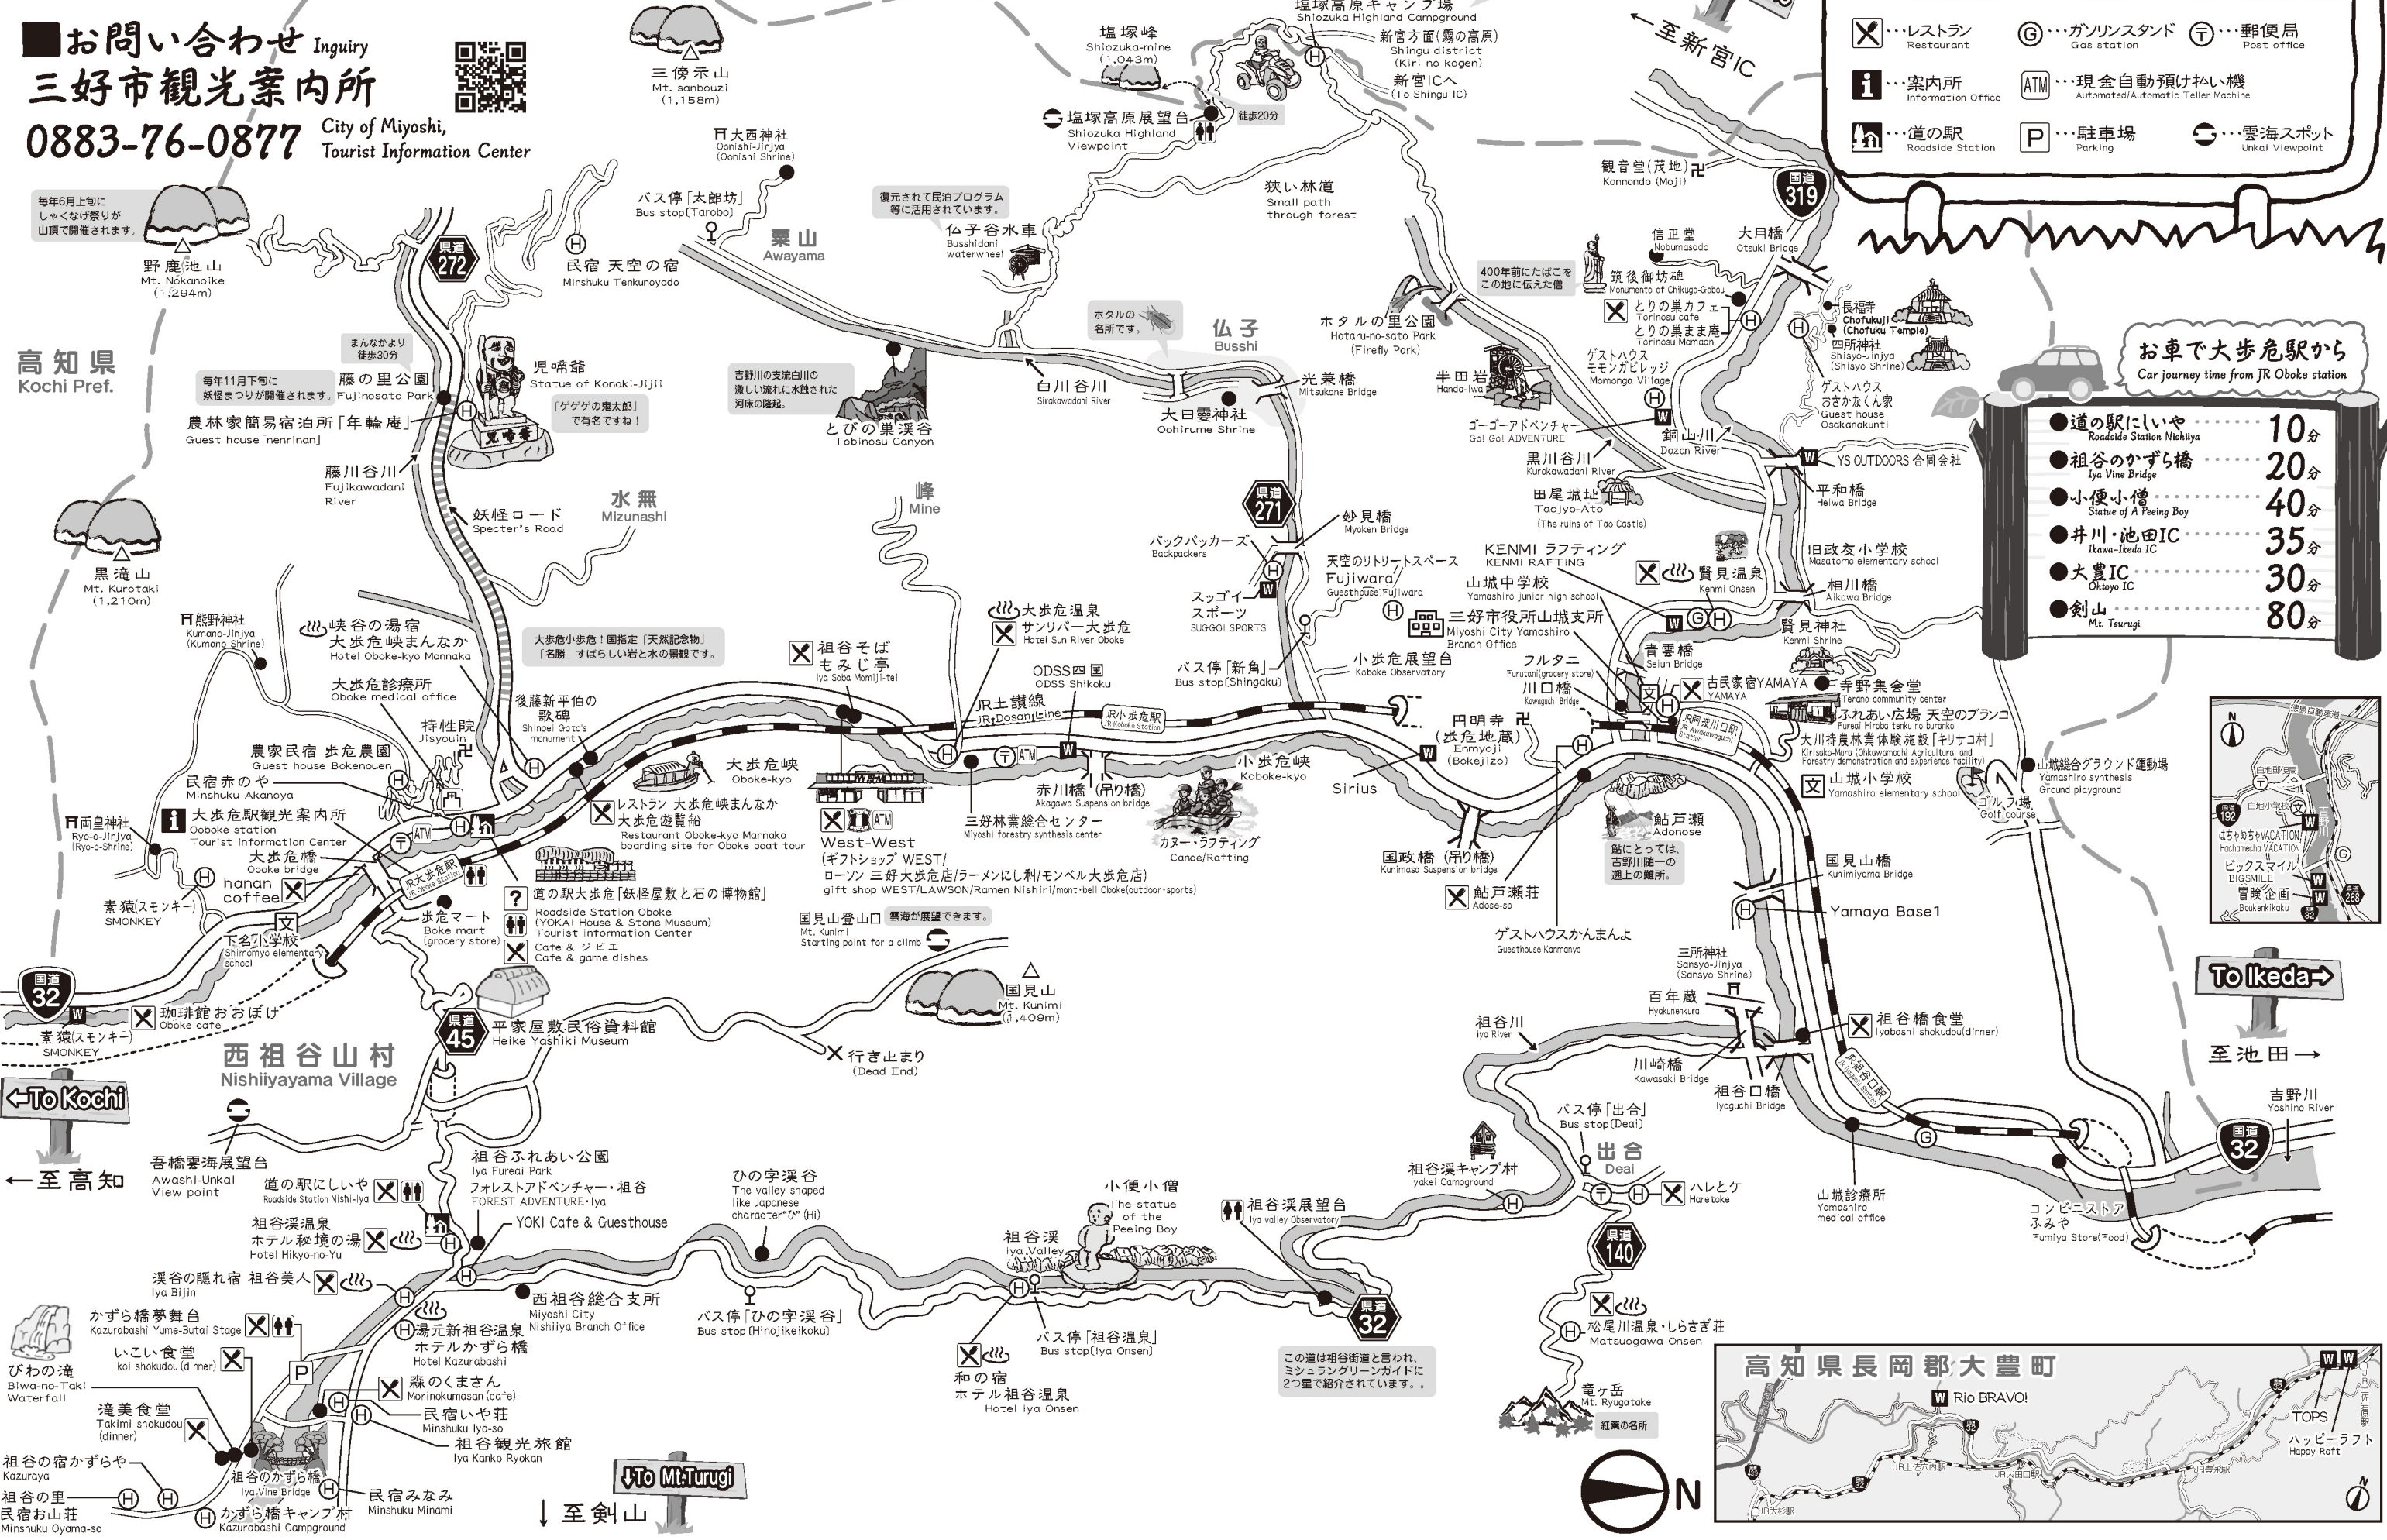

# 山城・大歩危・祖谷 観光マップ

### 凡例 Legend

H	ホテル・民宿 Hotel・Guest House	♿	公衆トイレ Lavatory	W	ウォータースポーツ会社 Water sport company
X	レストラン Restaurant	G	ガソリンスタンド Gas station	〒	郵便局 Post office
i	案内所 Information Office	ATM	現金自動預け払い機 Automated/Automatic Teller Machine		
🚉	道の駅 Roadside Station	P	駐車場 Parking	👁️	雲海スポット Unkai Viewpoint

### お車で大歩危駅から Car journey time from JR Oboke station

● 道の駅にいや Roadside Station Nishiya	10分
● 祖谷のかずら橋 Iya Vine Bridge	20分
● 小便小僧 Statue of A Peeing Boy	40分
● 井川・池田IC Ikawa-Ikeda IC	35分
● 大豊IC Ohtoyo IC	30分
● 剣山 Mt. Tsurugi	80分

高知県  
Kochi Pref.

至高知

至剣山

To Ikeda

至池田

この道は祖谷街道と言われ、ミシュラングリーンガイドに2つ星で紹介されています。