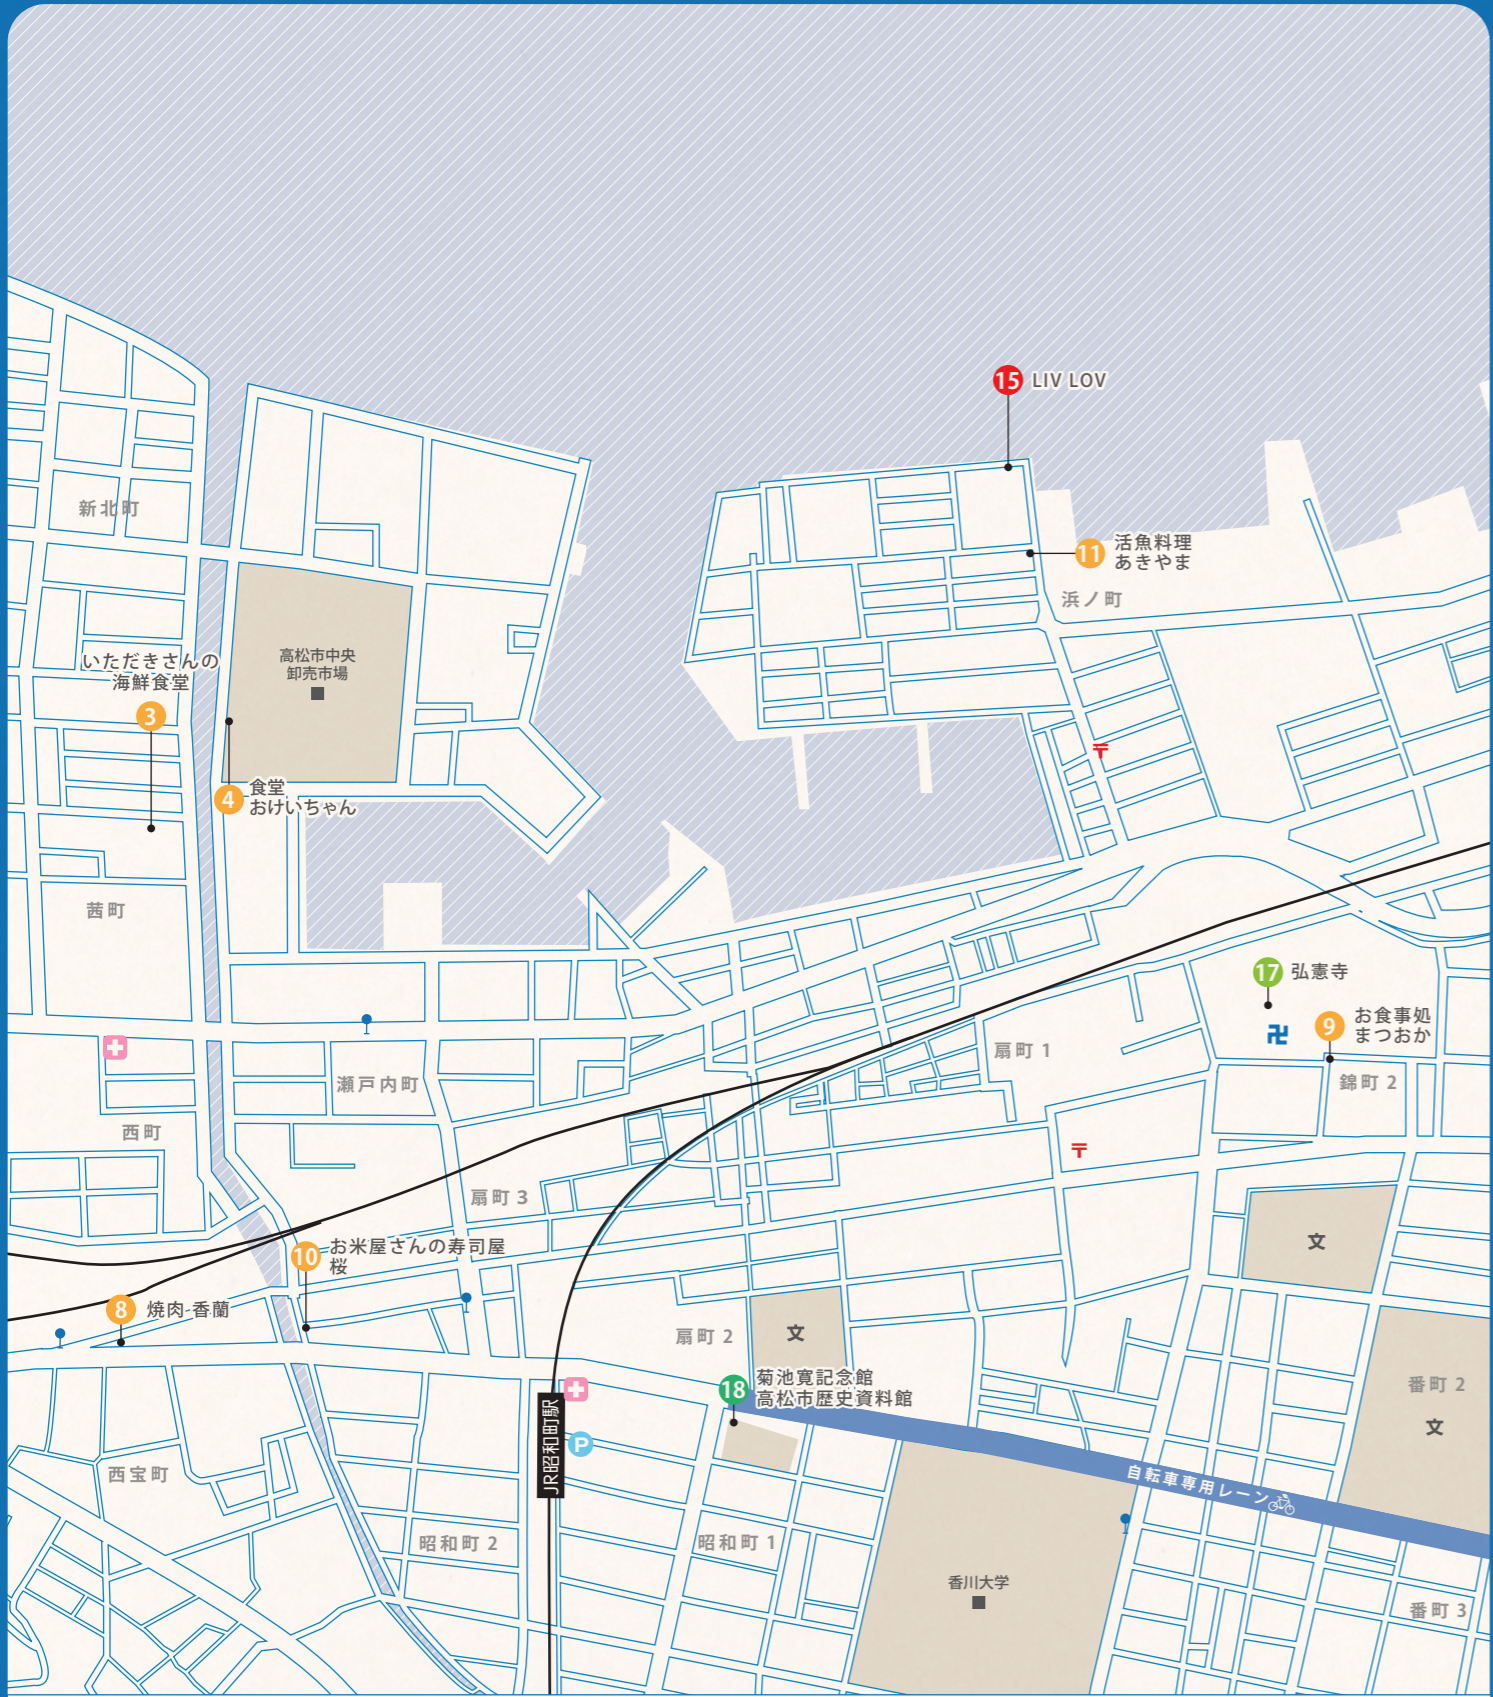

Cycle Eco City

サンポート西

高松市
チャリンこマップ

Takamatsuのチャリ×ツウな遊び方。

凡例 ● レンタサイクルポート ● チャリンこ救急ステーション (コンビニエンスストア) ● 駐輪場 ● トイレ ● 寺

1チャリ(自転車で5分)

Cycle Eco City

サンポート東

高松市
チャリンこマップ

Takamatsuのチャリ×ツウな遊び方。

凡例 ● レンタサイクルポート ● チャリンこ救急ステーション (コンビニエンスストア) ● 駐輪場 ● トイレ ● 交番 派出所

1チャリ(自転車で5分)